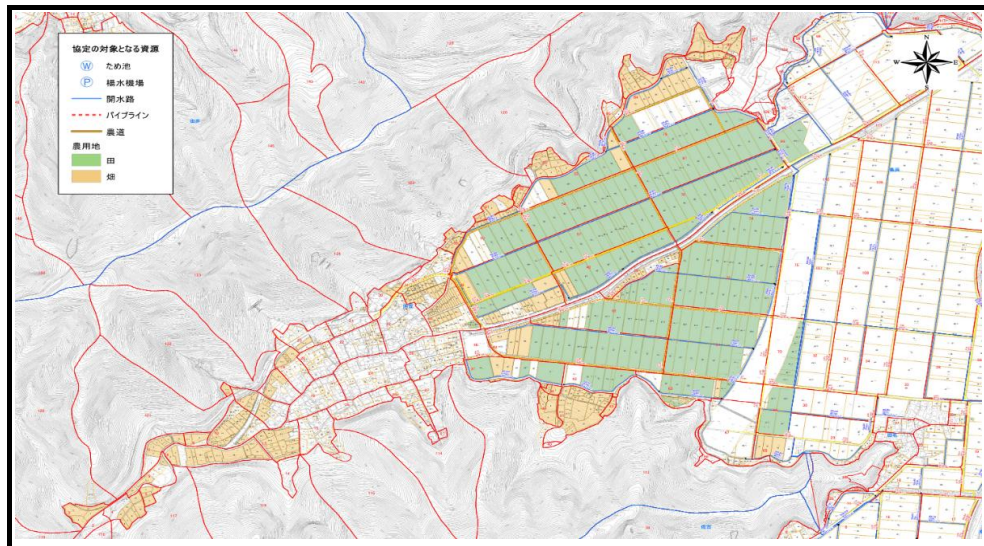

# 多面的機能支払交付金の取組概要

活動組織名	向笠環境保全塾
集 落 名	向 笠

## 1. 組織の概要

認定農用地	田	畑	草地	計
	4,751a	1,816a		6,567a
農業用施設	開水路	パイプライン	農道	ため池
	2.2km		4.7km	

特徴的な取組

農地の維持活動として、水路の泥上げや法面の草刈り、農道の砂利等による補修整備、獣害金網柵の維持管理に取り組んでいます。又、セイタカアワダチ草の外来種駆除や、景観形成活動として花壇部会による季節ごとの花を花壇に植えたり、子供育成会の協力による蛍の鑑賞会と地域を流れる、高瀬川や支流の水路に生息する水中生物の観察会を行っています。

## 2. 活動内容