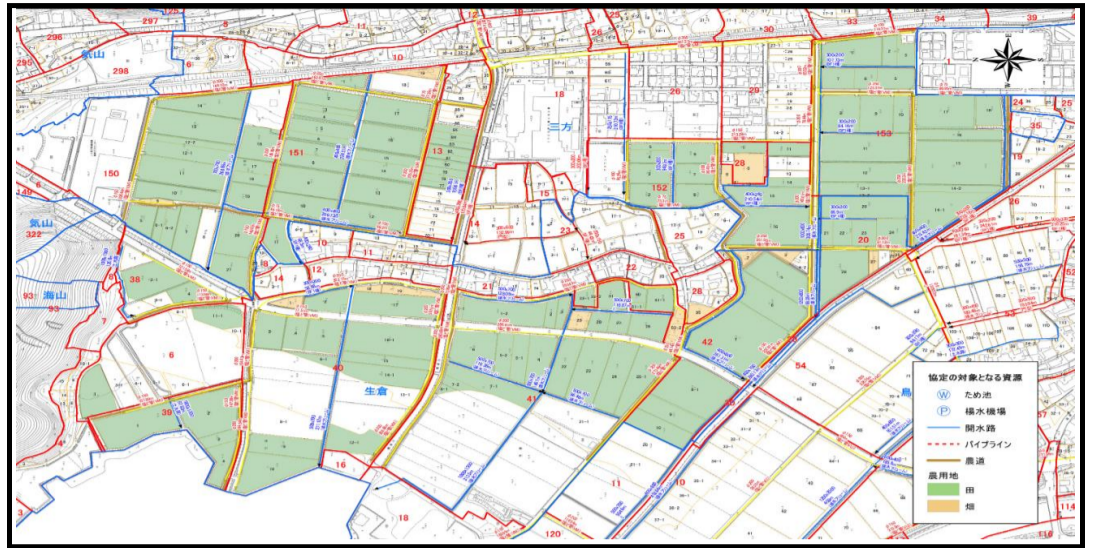

多面的機能支払交付金の取組概要

| | |
|-------|---------------|
| 活動組織名 | 三方区域の農地環境を守る会 |
| 集 落 名 | 三 方 |

| 1. 組織の概要 | | | | |
|----------|--------|--------|-------|--------|
| 認定農用地 | 田 | 畑 | 草地 | 計 |
| | 2,329a | 81a | | 2,410a |
| 農業用施設 | 開水路 | パイプライン | 農道 | ため池 |
| | 3.1km | | 5.1km | |

| | |
|--------|--|
| 特徴的な取組 | <p>[三方区域の農地環境を守る会]では、集落全体で農地維持活動に取り組んでいます。中年会・生産組合・福寿会・農家組合・区役員による、農地・農道・水路等の草刈り・泥上げを主とし、女性の会によるミント植付部の草取。又子供会・福寿会等による不法投棄物の空き缶・空き瓶その他のごみの回収作業をボランティアにて御協力頂いております。</p> |
|--------|--|