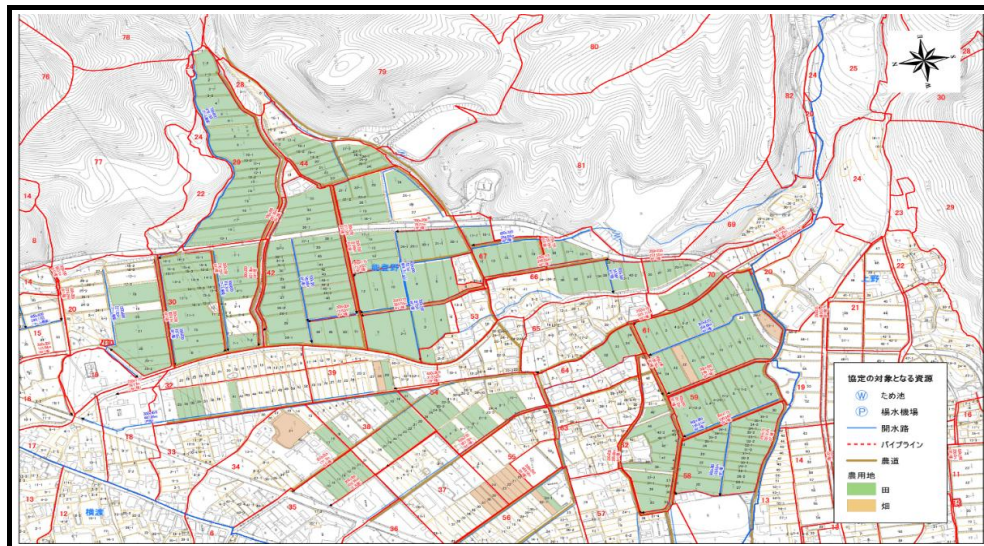

# 多面的機能支払交付金の取組概要

活動組織名	能登郷水土里会
集 落 名	能登野

## 1. 組織の概要

認定農用地	田	畑	草地	計
	2,169a	100a		2,269a
農業用施設	開水路	パイプライン	農道	ため池
	12.3km		6.0km	2箇所

特徴的な取組

「能登郷水土里会」では年に数回、農地維持活動として集落挙げて農道や水路の草刈りを実施しています。  
 また、役員が中心となり電気柵やため池の管理を行っています。  
 景観形成活動として、ヒメイワダレソウや芝桜の植栽を行っています。  
 児童や園児によるサツマイモの植付や収穫を楽しく行ってもらっています。

## 2. 活動内容

(1)

写真1	写真2	説明文 開水路の草刈りや土砂上げ作業を実施

(2)

写真1	写真2	説明文 電気柵、ため池の施設管理を実施

(3)

写真1	写真2	説明文 みそみ小学校の児童とみそみ保育園の園児が、サツマイモの春の植付と秋の収穫作業を行っています。