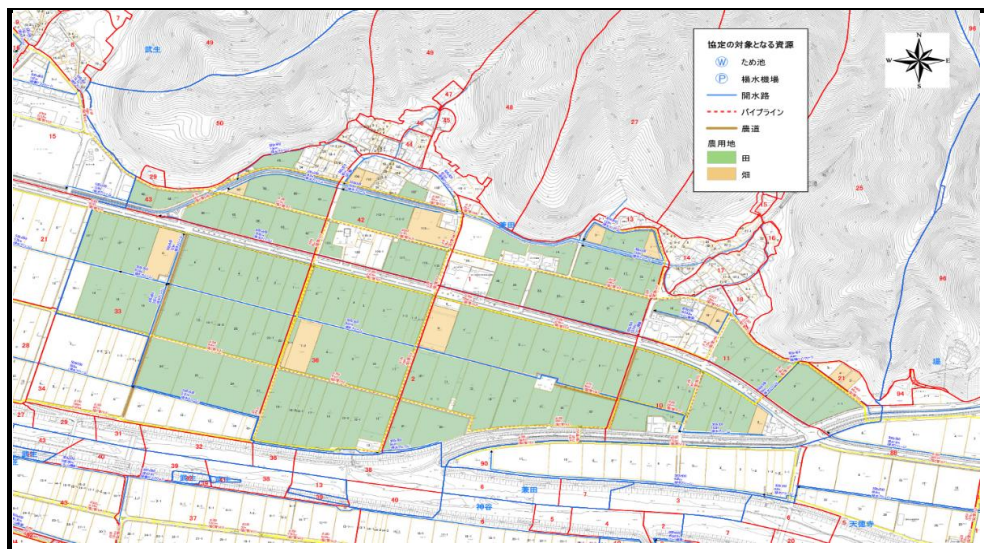

# 多面的機能支払交付金の取組概要

活動組織名	兼田ふるさとを守る会
集 落 名	兼 田

1. 組織の概要				
認定農用地	田	畑	草地	計
	3,543a	101a		3,644a
農業用施設	開水路	パイプライン	農道	ため池
	6.6km		9.4km	

特徴的な取組

兼田ふるさとを守る会は、兼田集落挙げて農地水環境保全活動に取り組んでいます。主な取組内容は、加福六川・中川の保全活動、農道の維持管理、獣害防護柵の点検修理、環境美化（ゴミ拾いや缶拾い）等を実施しています。

## 2. 活動内容

(1)

写真1	写真2	説明文
		定期的に、獣害柵を点検し破損箇所を修理を行っています。

(2)

写真1	写真2	説明文
		農道沿い側溝の泥上げや、法面の草刈りを実施し、集落の環境整備を行っています。

(3)

写真1	写真2	説明文
		加福六川・中川の保全活動の一環として法面の草刈りや、川底の掃除等を定期的に行っています。