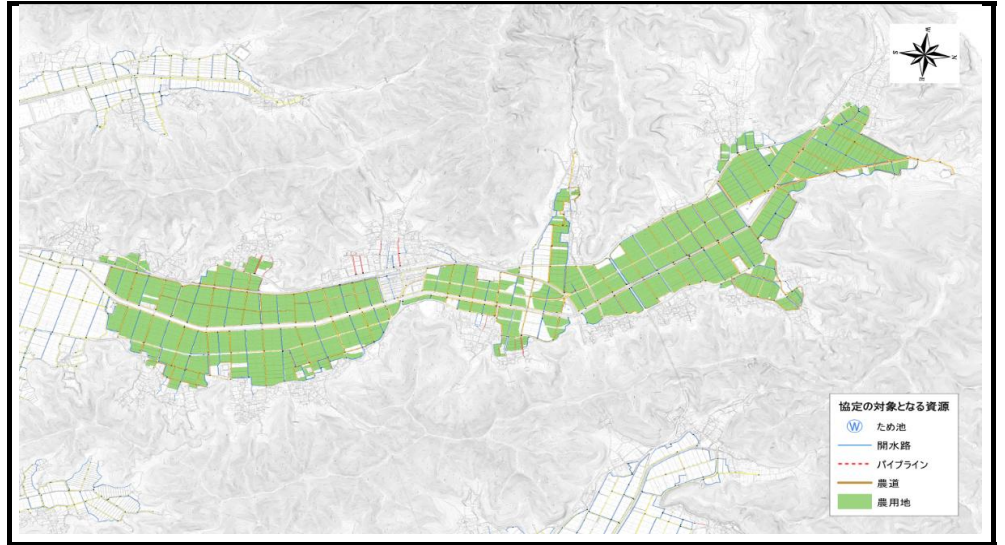

多面的機能支払交付金の取組概要

活動組織名	鳥羽川水系を守る会
集 落 名	鳥羽地区

1. 組織の概要				
認定農用地	田	畑	草地	計
	20,783a	158a		20,941a
農業用施設	開水路	パイプライン	農道	ため池
	22.1km		25.8km	6箇所

特徴的な取組

鳥羽地区の13集落が一つの組織として活動を行っています。

鳥羽川水系の継続的な水質調査を行っています。

鳥羽川の生き物観察会やホタル観察会を毎年行っています。

2. 活動内容

(1) 月例理事会

説明文

毎月最終木曜日に、定例の理事会を行い、地区内の鳥羽川水系における環境保護や農業活動のあり方について検討する会議を開催しています。

(2) 生き物観察会

説明文

毎年、8月の初旬に鳥羽川の定点において、小学生を対象とした生き物観察会を実施しています。指導には土地改良事業連合会の方をお願いしています。

(3) ホタル観察会

説明文

毎年6月中旬に、地区内の小原集落においてホタル観察会を実施しています。指導には土地改良事業連合会の方をお願いしています。