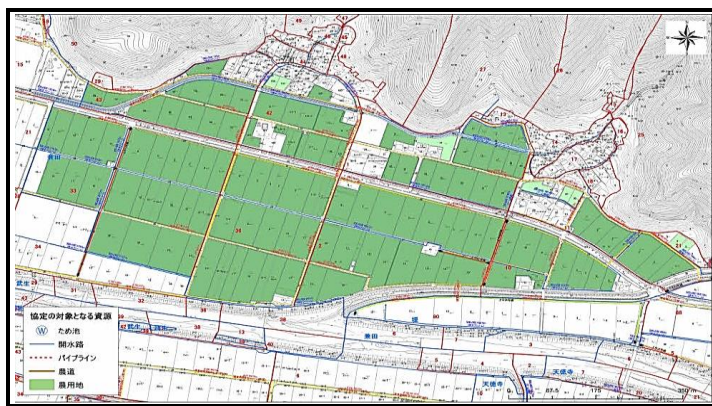

多面的機能支払交付金の取組概要

活動組織名	兼田ふるさとを守る会
集 落 名	兼 田

1. 組織の概要				
認定農用地	田	畑	草地	計
	3,690a			3,690a
農業用施設	開水路	パイプライン	農道	ため池
	6.6km		9.4km	
特徴的な取組	<p>兼田ふるさとを守る会は、兼田集落挙げて農地水環境保全活動に取り組んでいます。主な取組内容は、加福六川・中川の保全活動、農道の維持管理、獣害防護柵の点検修理、環境美化（ゴミ拾いや缶拾い）等を実施しています。</p>			

2. 活動内容		
(1)		
写真1	写真2	説明文
		定期的に、獣害柵を点検し破損個所の修理を行っています。
(2)		
写真1	写真2	説明文
		農道沿い側溝の泥上げや、法面の草刈りを実施し、集落の環境整備を行っています。
(3)		
写真1	写真2	説明文
		加福六川・中川の保全活動の一環として法面の草刈りや、川底の掃除等を定期的に行っています。