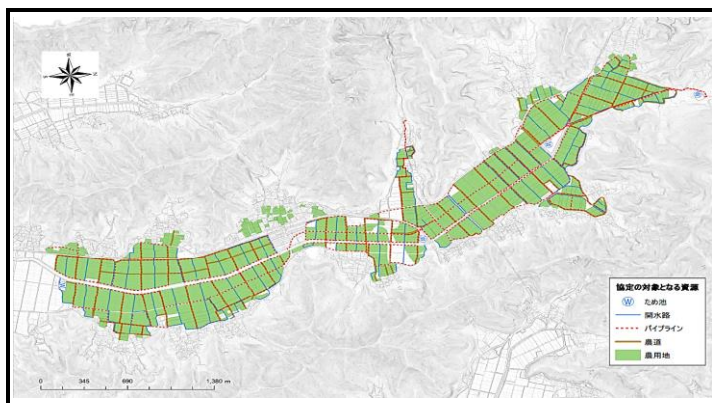

## 多面的機能支払交付金の取組概要

活動組織名	鳥羽川水系を守る会
集 落 名	鳥羽地区

1. 組織の概要				
認定農用地	田	畑	草地	計
	21,798a	31a		21,829a
農業用施設	開水路	パイプライン	農道	ため池
	22.1km		25.8km	6箇所
特徴的な取組	<p>鳥羽地区の13集落が一つの組織として活動を行っています。</p> <p>鳥羽川水系の継続的な水質調査を行っています。</p> <p>鳥羽川の生き物観察会やホタル観察会を毎年行っています。</p>			

## 2. 活動内容

(1) 月例理事会

説明文

毎月最終木曜日に、定例の理事会を行い、地区内の鳥羽川水系における環境保護や農業活動のあり方について検討する会議を開催しています。

(2) 生き物観察会

説明文

毎年、8月の初旬に鳥羽川の定点において、小学生を対象とした生き物観察会を実施しています。指導には土地改良事業連合会の方をお願いしています。

(3) ホタル観察会

説明文

毎年6月中旬に、地区内の小原集落においてホタル観察会を実施しています。指導には土地改良事業連合会の方をお願いしています。