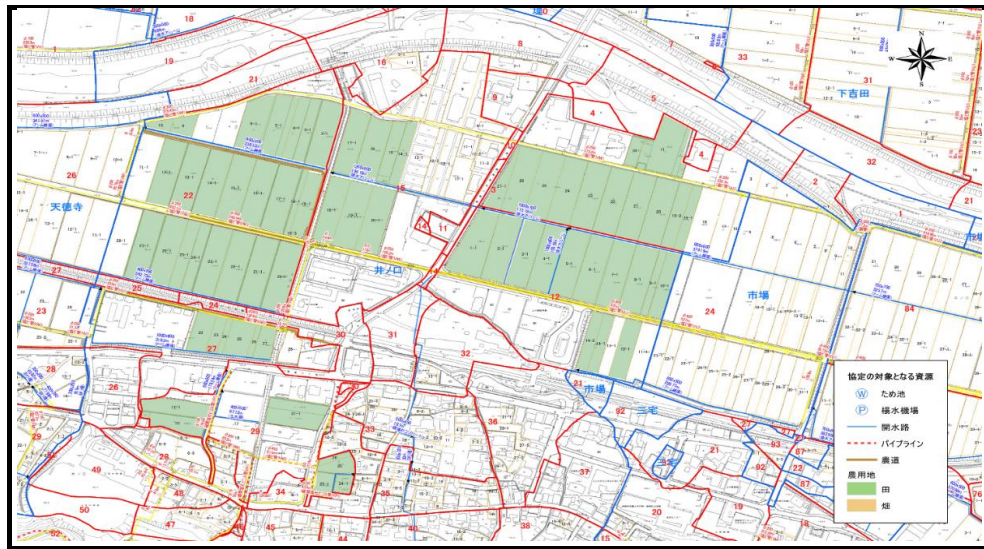

多面的機能支払交付金の取組概要

活動組織名	井ノ口区環境保全の会
集 落 名	井ノ口

1. 組織の概要

認定農用地	田	畑	草地	計
	1,460a	0a		1,460a
農業用施設	開水路	パイプライン	農道	ため池
	1.4km		1.4km	

特徴的な取組

農地維持活動として、農地法面や農道等の草刈りや水路の泥上げ、獣害柵の定期的な点検管理を実施しています。その他の活動として、シバザクラやあじさいなどの植栽や管理、外来種（セイタカアワダチソウ）の駆除を実施しています。また、三宅小学校との連携により毎年5年生を対象に、田植え、稲刈りなどを昔ながらの伝統農法で実施しています。

2. 活動内容

(1) 農地維持活動

写真1 法面草刈り

写真2 獣害柵の点検

説明文

農地維持活動として、農地法面や、水路、農道の草刈りを実施しています。
獣害柵は獣に侵入されないように定期的な見回り活動を実施し、柵の点検管理や枝の伐採などを実施しています。

(2) 景観形成活動

写真1 シバザクラの草刈り、管理