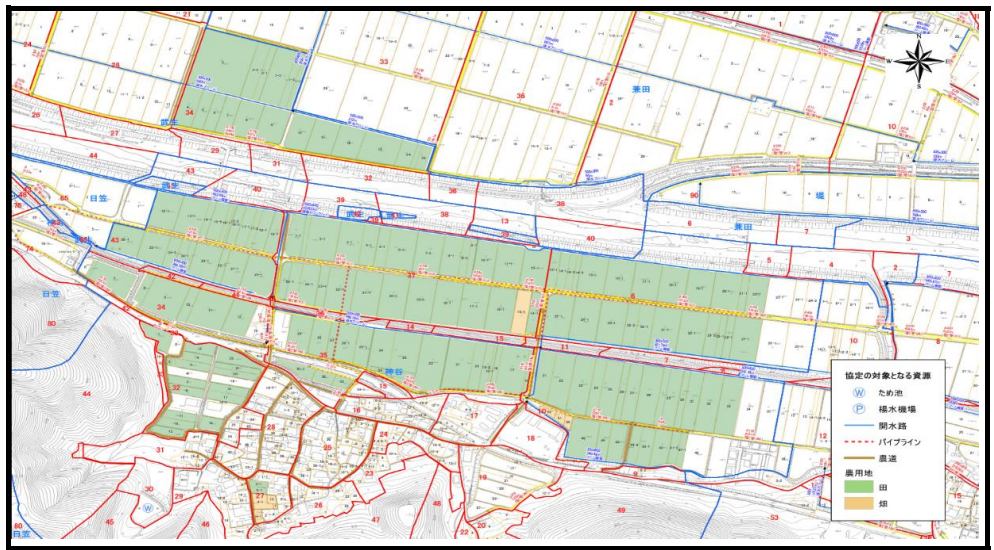

多面的機能支払交付金の取組概要

活動組織名	神谷農地水を守る会
集 落 名	神谷

1. 組織の概要				
認定農用地	田	畑	草地	計
	2,587a	31a		2,618a
農業用施設	開水路	パイプライン	農道	ため池
	11.0km		5.0km	1箇所
特徴的な取組	<p>(1) 3月の農道整備、6月の農地周辺のゴミ拾い、7月の草刈りを集落全体で実施。</p> <p>(2) 獣害防護柵の点検・維持管理を集落で当番を決めて偶数月に実施。</p> <p>(3) 集落入口の土地にコスモスの植栽活動を実施。</p>			

2. 活動内容		
(1)		
写真1	写真2	説明文
		<p>写真1は、6月の農地周辺のゴミ拾いで、子供から大人まで幅広く参加して神谷を綺麗にしています。</p> <p>写真2は、7月の草刈りで、ため池の斜面を草刈りしています。この後、集落内から田んぼへ移動していきます。</p>
(2)		
写真1	写真2	説明文
		<p>写真1、写真2はともに獣害柵の点検で、当番を決めて、偶数月に実施しています。</p> <p>神谷の山際にある大月神社から、二手（東は天徳寺方面、西は日笠方面）に分かれて点検しています。</p>
(3)		
写真1	写真2	説明文
		<p>植栽活動として、神谷の入り口の農地をお借りしてコスモスを植えています。</p> <p>写真1は、事前準備として事務局で周辺の草刈りとトラクターで農地を耕しました。</p> <p>写真2は、夏休み中の子供たちに、ラジオ体操終了後、コスモスの種まきをしてもらいました。</p>